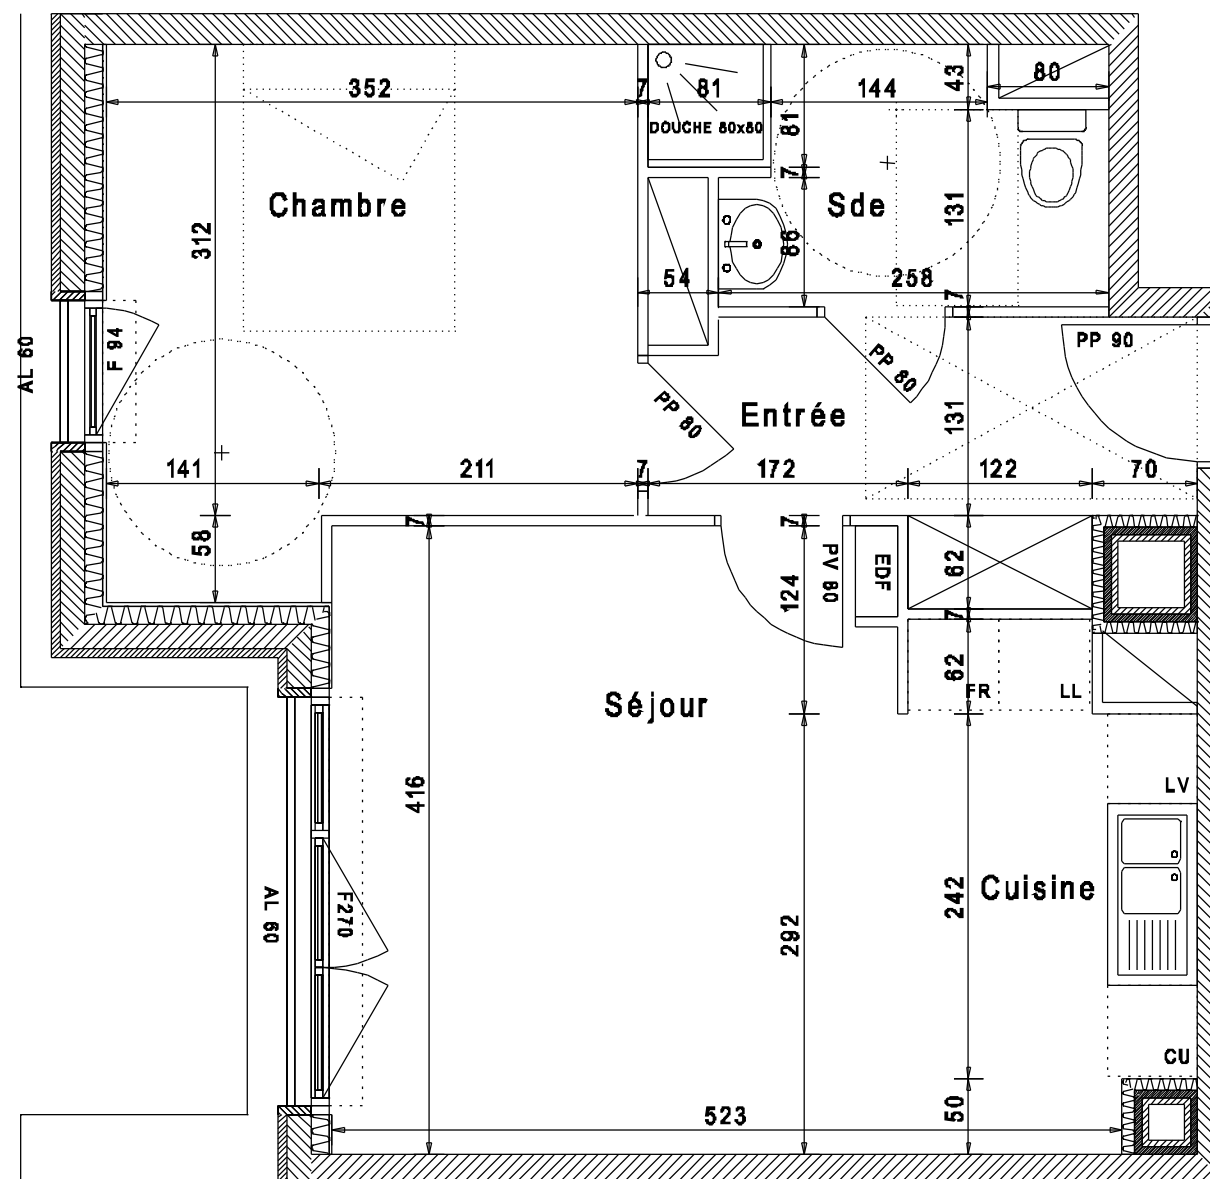

RESIDENCE "LE RIVOLI"

27 rue Fred Scamaroni - 14000 CAEN

2 bis bd Georges Pompidou - 14000 CAEN
Tel: 02 31 08 34 88 Fax: 02 31 08 34 99

LOGEMENT N°	TYPE	SITUATION
17	2P	ET.1

SURFACE HABITABLE (M2)

Séjour/cuisine	21.70 m ²
Salle d'eau	4.50 m ²
Chambre	11.80 m ²
Entrée	5.40 m ²

TOTAL 43.40 m²

Date: 20 décembre 2010

ECHELLE: 1/50° sur format A3

LEGENDE RELATIVE A L'ACCESSIBILITE DES PERSONNES HANDICAPEES

- Lit de 1,40mx1,90m
- Espace de manoeuvre de 2,20mx1,20m
- Espace libre de 1,50m de diamètre
- Espace libre de 0,80mx1,30m
- Cloison démontable