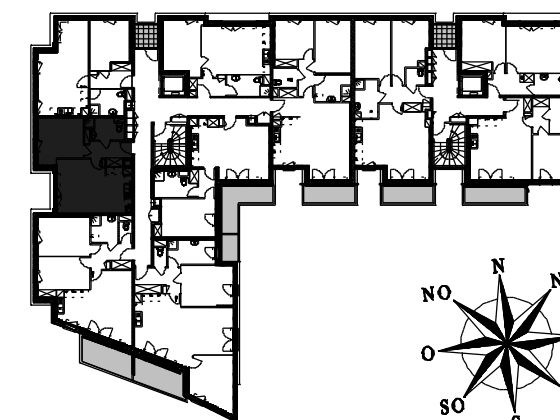

RESIDENCE "LE RIVOLI"

27 rue Fred Scamaroni - 14000 CAEN

2 bis bd Georges Pompidou - 14000 CAEN
Tel: 02 31 08 34 88 Fax: 02 31 08 34 99

LOGEMENT N°	TYPE	SITUATION
17	2P	ET.1

SURFACE HABITABLE (M2)

Séjour/cuisine	21.70 m ²
Salle d'eau	4.50 m ²
Chambre	11.80 m ²
Entrée	5.40 m ²

TOTAL 43.40 m²

Date: 20 décembre 2010

ECHELLE: 1/50° sur format A3

LEGENDE RELATIVE A L'ACCESSIBILITE DES PERSONNES HANDICAPEES

- Lit de 1,40mx1,90m
- Espace de manoeuvre de 2,20mx1,20m
- Espace libre de 1,50m de diamètre
- Espace libre de 0,80mx1,30m
- Cloison démontable